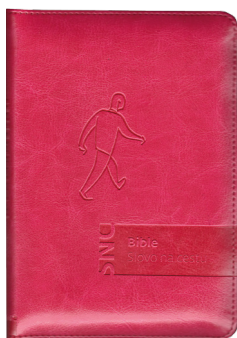

# BIBLE Slovo na cestu

Při objednávce do 15. 6. 2018  
sleva 35 % z prodejní ceny

malý formát 108 × 162 mm

■ měkká vazba se zipem ■ pevná vazba ■ luxus, pravá kůže, pevné pouzdro

- čtivý, jasný a srozumitelný překlad Bible
- převádí do současné češtiny výrazy a obraty, které by mohly být dnešnímu člověku vzdálené
- pomáhá čtenáři pochopit myšlenky a smysl původního biblického textu
- moderní grafická úprava, dvoubarevný tisk
- světově proslulé ilustrace od Annie Vallottonové

■ **Měkká vazba se zipem, čokoládová**

orientační výřezy  
Kat. č. 1184

Prodejní cena: 690 Kč  
**Předobjednávková cena: 450 Kč**

■ **Měkká vazba se zipem, malinová**

orientační výřezy  
Kat. č. 1185

Prodejní cena: 690 Kč  
**Předobjednávková cena: 450 Kč**