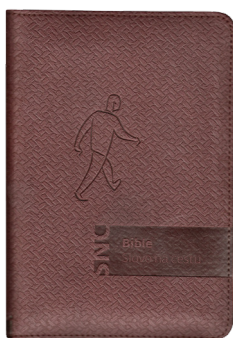

# BIBLE Slovo na cestu

Při objednávce do 15. 6. 2018  
sleva 35 % z prodejní ceny

malý formát 108 × 162 mm

■ měkká vazba se zipem ■ pevná vazba ■ luxus, pravá kůže, pevné pouzdro

- čtivý, jasný a srozumitelný překlad Bible
- převádí do současné češtiny výrazy a obraty, které by mohly být dnešnímu člověku vzdálené
- pomáhá čtenáři pochopit myšlenky a smysl původního biblického textu
- moderní grafická úprava, dvoubarevný tisk
- světově proslulé ilustrace od Annie Vallottonové

■ **Měkká vazba se zipem, čokoládová**

orientační výřezy  
Kat. č. 1184

Prodejní cena: 690 Kč  
**Předobjednávková cena: 450 Kč**

■ **Měkká vazba se zipem, malinová**

orientační výřezy  
Kat. č. 1185

Prodejní cena: 690 Kč  
**Předobjednávková cena: 450 Kč**